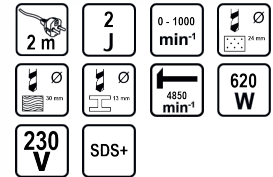

Ciocan rotopercutor 620W 24mm RD-HD53

Numar articol: **013135**

Cod de bare: **3800972009189**

- ✓ Comutator de functii
- ✓ Prindere SDS+
- ✓ Viteza reglabila
- ✓ Maner auxiliar
- ✓ Limitator de adancime

TECHNICAL FEATURES

Parameter	Measure Unit	Value
Lungime cablu (m)	m	2
Energie maxima unica (EPTA) (J)	J	2
Turatie maxima in gol (min-1)	min-1	0 - 1000
Gaurire maxima Ø in beton (mm)	mm	24
Gaurire maxima Ø in lemn (mm)	mm	30
Gaurire maxima Ø in otel (mm)	mm	13
Frecveta maxima de impact (min-1)	min-1	4850
Putere nominala de intrare (W)	W	620
Tensiune nominala (V)	V	230
Tensiune nominala		Cu fir - retea electrica
Funcctie		Gaurire, Gaurire cu percutie
Prindere		SDS+

ECHIPAMENTE

Maner suplimentar	1 buc.
Limitator de adancime	1 buc.
Cutie de transport	1 buc.

LOGISTICS INFORMATION

Tipul ambalajului	Cantitate	Inaltime Lungime Inaltime	Volum	Net Brut Tara	Cod de bare
buc	1 buc	34 x 12 x 29.6046 cm	0.01208 m3	3.0600 - 3.4000 - 0.3400 kg	3800972009189
bax	5 buc	43 x 53 x 27 cm	0.06153 m3	17.0000 - 17.0000 - 0.0000 kg	38009720091896