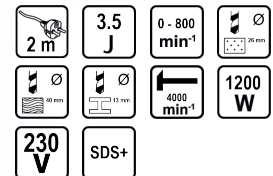

Ciocan rotopercutor 1200W 4.2kg 26mm SDS-plus 3.5J RD-HD52

Numar articol: **013134**

Cod de bare: **3800972008915**

- ✓ Comutator de functii
- ✓ Prindere SDS+
- ✓ Viteza reglabila
- ✓ Maner auxiliar
- ✓ Limitator de adancime

TECHNICAL FEATURES

Parameter	Measure Unit	Value
Lungime cablu (m)	m	2
Energie maxima unica (EPTA) (J)	J	3.5
Turatie maxima in gol (min-1)	min-1	0 - 800
Gaurire maxima Ø in beton (mm)	mm	26
Gaurire maxima Ø in lemn (mm)	mm	40
Gaurire maxima Ø in otel (mm)	mm	13
Frecveta maxima de impact (min-1)	min-1	4000
Putere nominala de intrare (W)	W	1200
Tensiune nominala (V)	V	230
Tensiune nominala		Cu fir - retea electrica
Funcctie		Gaurire, Gaurire cu percutie, Daltuire, Rotatie daltuire
Prindere		SDS+

ECHIPAMENTE

Maner suplimentar	1 buc.
Limitator de adancime	1 buc.
Vaselina	1 buc.
Dalta ascutita	1 buc.
Chisel	1 buc.
Burghiu	3 buc.
Cutie de transport	1 buc.

LOGISTICS INFORMATION

Tipul ambalajului	Cantitate	Inaltime Lungime Inaltime	Volum	Net Brut Tara	Cod de bare
buc	1 buc	34 x 12 x 39.6323 cm	0.01617 m3	6.0000 - 6.3333 - 0.3333 kg	3800972008915
bax	3 buc	35 x 39 x 36 cm	0.04914 m3	19.0000 - 19.0000 - 0.0000 kg	38009720089152