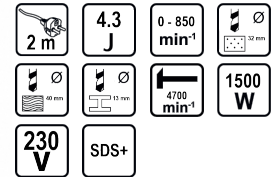

Перфоратор 1500W 4.8kg 32mm SDS-plus 4.3J RD-HD46

Артикулен номер: **013132**

Баркод: **3800123174841**

- ✓ Превключвател на работните режими
- ✓ SDS+
- ✓ Регулируеми обороти
- ✓ Антивибрационна система
- ✓ Спомагателна ръкохватка
- ✓ Дълбокомер

ТЕХНИЧЕСКИ ХАРАКТЕРИСТИКИ

Параметър	Мерна единица	Стойност
Дължина на кабела (m)	m	2
Макс. енергия на удара (EPTA) (J)	J	4.3
Макс. обороти без натоварване диапазон (min-1)	min-1	0 - 850
Макс. отвор при пробиване в бетон (mm)	mm	32
Макс. отвор при пробиване в дърво (mm)	mm	40
Макс. отвор при пробиване в стомана (mm)	mm	13
Макс. честота на ударите диапазон (min-1)	min-1	4700
Номинална мощност (W)	W	1500
Номинално захранващо напрежение (V)	V	230
Тип захранване		Мрежово
Функции		Пробиване, Пробиване с удар, Къртене, Фиксиране
Захват на инструмента		SDS+

ОКОМПЛЕКТОВКА

Противопрахова капачка	1 бр.
Допълнителна ръкохватка	1 бр.
Шило	1 бр.
Длето	1 бр.
Свредло	3 бр.
Куфар	1 бр.

ЛОГИСТИЧНА ИНФОРМАЦИЯ

Вид на пакета	Количество	Широчина Дължина Височина	Обем	Нето Бруто Тара	Баркод
брой	1 брой	32 x 42 x 14 см	0.01882 м3	7.4300 - 8.2600 - 0.8300 кг	3800123174841
кашон	2 брой	29 x 43 x 37 см	0.04614 м3	16.5200 - 16.5200 - 0.0000 кг	3800123174842