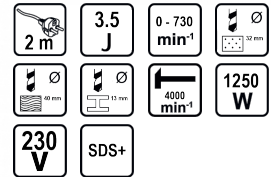

Перфоратор 1250W 5.6kg 32mm SDS-plus 3.5J RD-HD37

Артикулен номер: **013125**

Баркод: **3800123167027**

- ✓ Превключвател на работните режими
- ✓ SDS+
- ✓ Регулируеми обороти
- ✓ Антивибрационна система
- ✓ Спомагателна ръкохватка
- ✓ Дълбокомер

ТЕХНИЧЕСКИ ХАРАКТЕРИСТИКИ

Параметър	Мерна единица	Стойност
Дължина на кабела (m)	m	2
Макс. енергия на удара (EPTA) (J)	J	3.5
Макс. обороти без натоварване диапазон (min-1)	min-1	0 - 730
Макс. отвор при пробиване в бетон (mm)	mm	32
Макс. отвор при пробиване в дърво (mm)	mm	40
Макс. отвор при пробиване в стомана (mm)	mm	13
Макс. честота на ударите диапазон (min-1)	min-1	4000
Номинална мощност (W)	W	1250
Номинално захранващо напрежение (V)	V	230
Тип захранване		Мрежово
Функции		Пробиване, Пробиване с удар, Къртене
Захват на инструмента		SDS+

ОКОМПЛЕКТОВКА

Противопрахова капачка	1 бр.
Допълнителна ръкохватка	1 бр.
Шило	1 бр.
Длето	1 бр.
Свредло	3 бр.
Куфар	1 бр.

ЛОГИСТИЧНА ИНФОРМАЦИЯ

Вид на пакета	Количество	Широчина Дължина Височина	Обем	Нето Бруто Тара	Баркод
брой	1 брой	34 x 41 x 15 см	0.02091 м3	8.2500 - 8.7500 - 0.5000 кг	3800123167027
кашон	2 брой	31 x 43 x 36 см	0.04799 м3	17.5000 - 17.5000 - 0.0000 кг	38001231670270