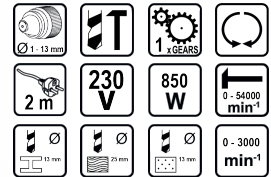

## Бормашина 850W 13mm самоз. патронник RD-ID36

Артикулен номер: **010139**

Баркод: **3800972001183**

- ✓ Бързозатягащ патронник
- ✓ Спомагателна ръкохватка
- ✓ Реверс
- ✓ Ударна функция
- ✓ Регулируеми обороти

### ТЕХНИЧЕСКИ ХАРАКТЕРИСТИКИ

Параметър	Мерна единица	Стойност
Дължина на кабела (m)	m	2
Макс. обороти без натоварване диапазон (min-1)	min-1	0 - 3000
Макс. отвор при пробиване в бетон (mm)	mm	13
Макс. отвор при пробиване в дърво (mm)	mm	25
Макс. отвор при пробиване в стомана (mm)	mm	13
Макс. честота на ударите (min-1)	min-1	0 - 54000
Номинална мощност (W)	W	850
Номинално захранващо напрежение (V)	V	230
Обхват на патронника (mm)	mm	1 - 13
Реверс		Не
Регулиране на въртящия момент		Не
Скорости		1
Тип електромотор		Четков
Тип захранване		Мрежово
Тип на патронника		Безключов
Функция удар		Не
Резба на шпиндела		1/2 " - 20 UNF

### ОКОМПЛЕКТОВКА

Допълнителна ръкохватка	1 бр.
Дълбочинен ограничител	1 бр.

**ЛОГИСТИЧНА ИНФОРМАЦИЯ**

<b>Вид на пакета</b>	<b>Количество</b>	<b>Широчина Дължина Височина</b>	<b>Обем</b>	<b>Нето Бруто Тара</b>	<b>Баркод</b>
брой	1 брой	33 x 8 x 23 см	0.00607 м3	2.1900 - 2.4300 - 0.2400 кг	3800972001183
кашон	10 брой	42 x 66 x 25 см	0.06930 м3	24.3000 - 24.3000 - 0.0000 кг	38009720011832