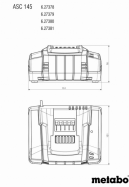

Încărcător rapid METABO ASC 145 12-36V

Numar articol: **627378000**

Cod de bare: **4061792155060**

✓ -

TECHNICAL FEATURES

Parameter	Measure Unit	Value
Incarcare rapida		NU
Lungimea cablului de alimentare (m)	m	1.3
Tensiune de iesire (V)	V	12,36
Tensiune nominala (V)	V	230
Tensiune nominala		Cu fir - retea electrica