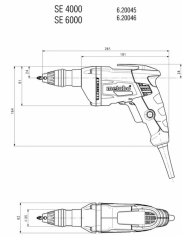

SE 4000 Screwdriver

Numar articol: **620045000**

Cod de bare: **4007430262097**

✓ -

TECHNICAL FEATURES

| Parameter | Measure Unit | Value |
|--------------------------------|--------------|--------------------------|
| Lungime cablu (m) | m | 5 |
| Cuplu maxim (Nm) | Nm | 9 |
| Cuplu minim (Nm) | Nm | 9 |
| Turatie maxima in gol (min-1) | min-1 | 0 - 4400 |
| Putere nominala de intrare (W) | W | 600 |
| Tensiune nominala (V) | V | 230 |
| Putere de iesire (W) | W | 275 |
| Inapoi | | NU |
| Control cuplu | | NU |
| Viteze | | 1 |
| Tensiune nominala | | Cu fir - retea electrica |
| Tip cartus | | Prindere 1/4 |
| Prindere (Inch) | | 1/4 |