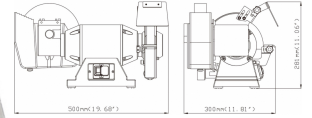

Șlefuitor combinat 500W 175 + 200mm METABO TNS 175

Numar articol: **611750000**

Cod de bare: **4007430193230**

✓ -

1175000m_01
TNS175

TECHNICAL FEATURES

Parameter	Measure Unit	Value
Lungime cablu (m)	m	2
Ø interiorul duzei de extracție (mm)	mm	35
Cuplu maxim (Nm)	Nm	2.3
Turatie maxima in gol (min-1)	min-1	2980
Putere nominala de intrare (W)	W	500
Tensiune nominala (V)	V	230
Putere de iesire (W)	W	310
Tensiune nominala		Cu fir - retea electrica
Discuri abrazive(Ø X Grosime X Deschidere) (mm)	mm	200x40x20