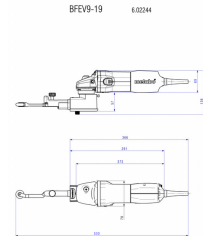

BFE 9-20 Band file

Numar articol: **602244000**

Cod de bare: **4007430298836**

✓ -

TECHNICAL FEATURES

Parameter	Measure Unit	Value
Lungime cablu (m)	m	4
Putere nominala de intrare (W)	W	950
Putere de iesire (W)	W	510
Lungimea utila a bratului de slefuit (mm)	mm	90
Viteza in gol a benzii (m/s)	m/s	10.6 - 20
Tensiune nominala		Cu fir - retea electrica
Dimensiunile benzii de slefuire (mm)	mm	6-19x457