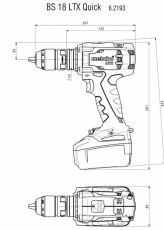

## BS 18 LTX BL I Cordless Drill Screwdriver

Numar articol: **602193650**

Cod de bare: **4007430238931**

✓ -

### TECHNICAL FEATURES

Parameter	Measure Unit	Value
Tip Acumulator		Li-Ion, LiHD
Cuplu impuls		60
Capacitatea bateriei (Ah)	Ah	5.2
Cuplu maxim (Nm)	Nm	110
Cuplu minim (Nm)	Nm	55
Cuplu maxim (Nm)	Nm	110
Turatie maxima in gol (min-1)	min-1	500 - 1700
Gaurire maxima Ø in lemn (mm)	mm	65
Gaurire maxima Ø in otel (mm)	mm	13
Tensiune nominala (V)	V	18
Capacitatea mandrinei (mm)	mm	1.5 - 13
Inapoi		NU
Control cuplu		NU
Viteze		2
Tensiune nominala		Baterie
Tip cartus		Rapid
Prindere (Inch)		1/4