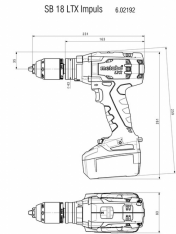

Găsește bateria. percuție METABO SB 18 LTX Impulse 2x4 0 Ah

Numar articol: **602192500**

Cod de bare: **4007430240972**

✓ -

TECHNICAL FEATURES

Parameter	Measure Unit	Value
Tip Acumulator		Li-Ion
Cuplu impuls		60
Capacitatea bateriei (Ah)	Ah	4
Cuplu maxim (Nm)	Nm	110
Cuplu minim (Nm)	Nm	55
Cuplu maxim (Nm)	Nm	110
Turatie maxima in gol (min-1)	min-1	500 - 1700
Gaurire maxima Ø in beton (mm)	mm	16
Gaurire maxima Ø in lemn (mm)	mm	65
Gaurire maxima Ø in zidarie (mm)	mm	16
Gaurire maxima Ø in otel (mm)	mm	13
Frecveta maxima de impact (min-1)	min-1	32300
Tensiune nominala (V)	V	18
Capacitatea mandrinei (mm)	mm	1.5 - 13
Inapoi		NU
Control cuplu		NU
Viteze		2
Tensiune nominala		Baterie
Tip cartus		Rapid
Prindere (Inch)		1/4