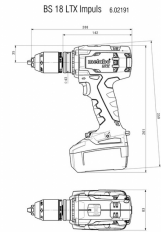

Baterie șurubelniță. 18V 110Nm METABO BS 18 LTX Impulse 2x4

Numar articol: **602191500**

Cod de bare: **4007430238818**

✓ -

TECHNICAL FEATURES

Parameter	Measure Unit	Value
Tip Acumulator		Li-Ion, LiHD
Cuplu impuls		60
Capacitatea bateriei (Ah)	Ah	4
Cuplu maxim (Nm)	Nm	110
Cuplu minim (Nm)	Nm	55
Cuplu maxim (Nm)	Nm	110
Turatie maxima in gol (min-1)	min-1	500 - 1700
Gaurire maxima Ø in lemn (mm)	mm	65
Gaurire maxima Ø in otel (mm)	mm	13
Tensiune nominala (V)	V	18
Capacitatea mandrinei (mm)	mm	1.5 - 13
Inapoi		NU
Control cuplu		NU
Viteze		2
Tensiune nominala		Baterie
Tip cartus		Rapid
Prindere (Inch)		1/4