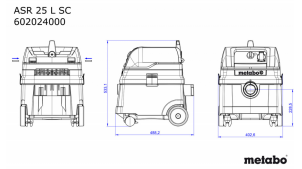

Aspirator 1400W METABO ASR 25 L SC

Numar articol: **602024000**

Cod de bare: **4007430241054**

✓ -

TECHNICAL FEATURES

| Parameter | Measure Unit | Value |
|--|-----------------|--------------------------|
| Vid (kPa) | kPa | 24.8 |
| Priza pentru unelte | | NU |
| Diametru furtun (mm) | mm | 35 |
| Lungime cablu (m) | m | 8 |
| Lungime furtun (m) | m | 3.2 |
| Debit maxim (l/min) | l/min | 3660 |
| Putere nominala de intrare (W) | W | 1400 |
| Tensiune nominala (V) | V | 230 |
| Volum rezervor (l) | l | 25 |
| Capacitate sac de filtrare (l) | l | 25 |
| Dimensiune (mm) | mm | 457x400x535 |
| Tensiune nominala | | Cu fir - retea electrica |
| Suprafata filtrului (cm ²) | cm ² | 8600 |