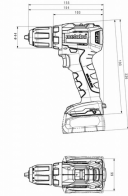

Baterie șurubelniță. 12V 45Nm METABO POWERMAXX BS 12 BL 2x2A

Numar articol: **601038500**

Cod de bare: **4007430337344**

✓ -

PowerMaxx BS 12 BL 6.01038500

metabo

TECHNICAL FEATURES

Parameter	Measure Unit	Value
Tip Acumulator		Li-Ion, LiHD
Capacitatea bateriei (Ah)	Ah	2
Cuplu maxim (Nm)	Nm	45
Cuplu minim (Nm)	Nm	18
Cuplu maxim (Nm)	Nm	45
Turatie maxima in gol (min-1)	min-1	500 - 1650
Gaurire maxima Ø in lemn (mm)	mm	25
Gaurire maxima Ø in otel (mm)	mm	10
Tensiune nominala (V)	V	12
Capacitatea mandrinei (mm)	mm	1 - 10
Inapoi		NU
Control cuplu		NU
Viteze		2
Tensiune nominala		Baterie
Tip cartus		Rapid
Prindere (Inch)		1/4