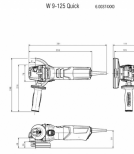

Polizor unghiular 125mm 900W METABO W 9-125 RAPID

Numar articol: **600374000**

Cod de bare: **4007430240989**

✓ -

TECHNICAL FEATURES

Parameter	Measure Unit	Value
Blocarea axului		NU
Diametrul găurii interioare (mm)	mm	22.23
Diametru disc (mm)	mm	125
Lungime cablu (m)	m	4
Turatie maxima in gol (min-1)	min-1	0 - 10500
Putere nominala de intrare (W)	W	900
Tensiune nominala (V)	V	230
Viteza de incarcare (min-1)	min-1	7500
Putere de iesire (W)	W	550
Pornire lenta		NU
Viteza de incarcare reglabila		NU
Maner auxiliar		NU
Tip motor electric		Marathon
Tensiune nominala		Cu fir - retea electrica
Filtru		NU
Surub cu blocare rapida		Quick
Protectie la disc		Instalare fara unelte
Filet ax		M14