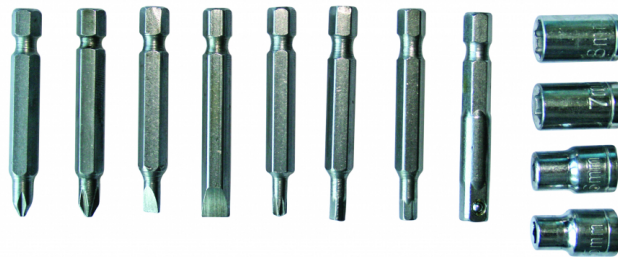

## Biti 1/4" set 12pcs GD

Numar articol: **390704**

Cod de bare: **3800123106477**

✓ Ambalare pe blister

### TECHNICAL FEATURES

| Parameter              | Measure Unit | Value |
|------------------------|--------------|-------|
| Unitati per set (buc.) | buc.         | 12    |
| Magnet                 |              | NU    |
| Material               |              | Otel  |
| Dimensiune surub       |              | 1/4"  |
| Dimensiune             |              | 1/4"  |

### ECHIPAMENTE

|                 |        |
|-----------------|--------|
| Adaptor         | 1 buc. |
| drept           | 2 pcs. |
| Phillips (Ph)   | 2 pcs. |
| Cheie imbus (H) | 2 pcs. |
| Torx (T)        | 1 buc. |