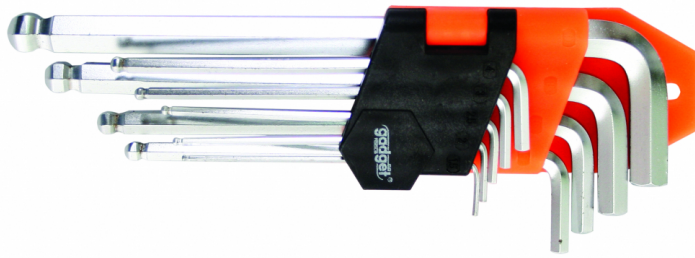

## Set chei imbus cu bila medii "L" 9 pcs 1.5-10mm CR-V GD

Numar articol: **390155**

Cod de bare: **3800123136771**

✓ Fabricat din Otel Cr-V

### TECHNICAL FEATURES

Parameter	Measure Unit	Value
Material		Cr-V
Dimensiune		1.5,2,2.5,3,4,5,6,8,10
Tip cheie		Cu bila

### ECHIPAMENTE

Dimensiune 1.5mm	1 buc.
Dimensiune 2mm	1 buc.
Dimensiune 2.5mm	1 buc.
Dimensiune 3mm	1 buc.
Dimensiune 4mm	1 buc.
Dimensiune 5mm	1 buc.
Dimensiune 6mm	1 buc.
Dimensiune 8mm	1 buc.
Dimensiune 10mm	1 buc.