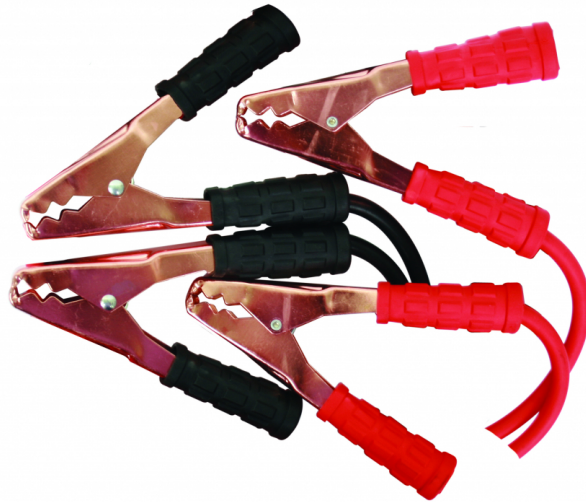

Set cabluri pornire 600A 2,5m GD

Numar articol: **339952**

Cod de bare: **3800123136894**

✓ Ambalat in husa de plastic
cu fermoar

TECHNICAL FEATURES

Parameter	Measure Unit	Value
Amperaj (A)	A	600
Lungime (m)	m	2.5