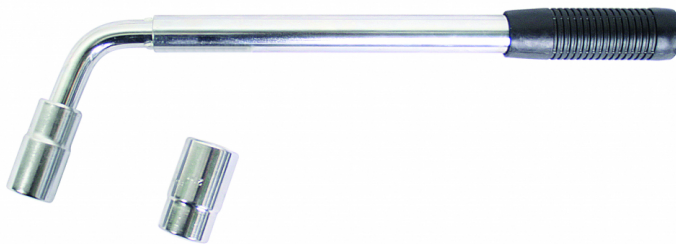

Cheie tubulara cu levier 17x19x21x23mm GD

Numar articol: **332007**

Cod de bare: **3800123112409**

✓ Telescopic, 4 dimensiuni

TECHNICAL FEATURES

Parameter	Measure Unit	Value
Material		Otel
Aplicatii		Jante
Dimensiune (mm)	mm	17x19x21x23

LOGISTICS INFORMATION

Tipul ambalajului	Cantitate	Inaltime Lungime Inaltime	Volum	Net Brut Tara	Cod de bare
buc	1 buc	14 x 43 x 2.4219 cm	0.00146 m3	1.1340 - 1.2600 - 0.1260 kg	3800123112409
bax	20 buc	27 x 45 x 24 cm	0.02916 m3	25.2000 - 25.2000 - 0.0000 kg	38001231124094