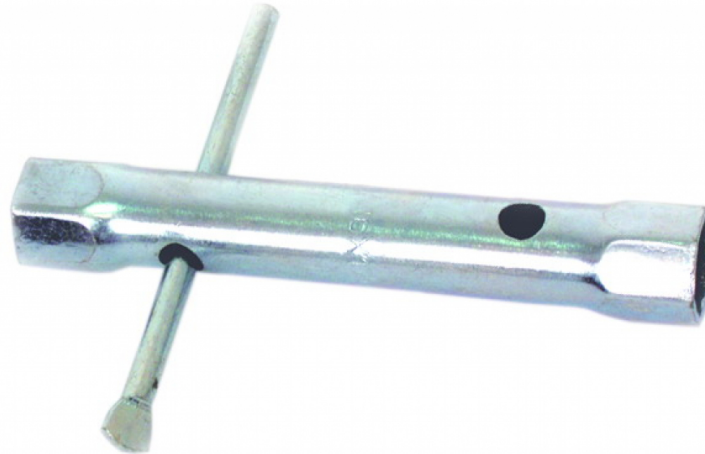

## Ключ глух с рамо 19x21mm GD

Артикулен номер: **231506**

Баркод: **3800123112355**

- ✓ Изработен от хром-ванадиева стомана
- ✓ Двустранен

### ТЕХНИЧЕСКИ ХАРАКТЕРИСТИКИ

Параметър	Мерна единица	Стойност
Дължина (mm)	mm	160
Размер (mm)	mm	19x21