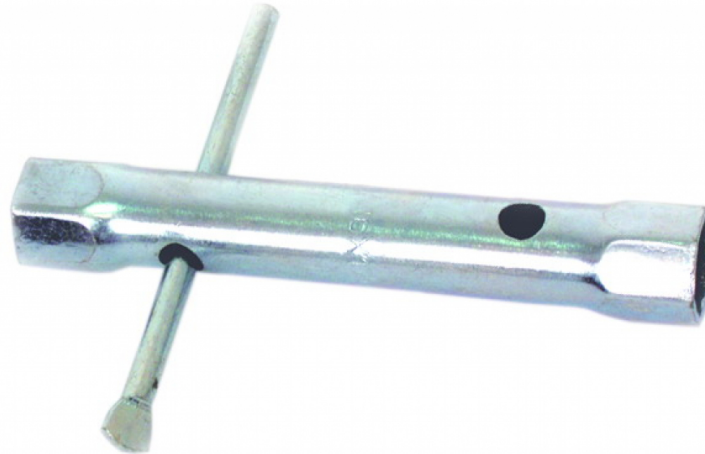

Ключ глух с рамо 14x15mm GD

Артикулен номер: **231504**

Баркод: **3800123112348**

- ✓ Изработен от хром-ванадиева стомана
- ✓ Двустранен

ТЕХНИЧЕСКИ ХАРАКТЕРИСТИКИ

Параметър	Мерна единица	Стойност
Дължина (mm)	mm	145
Размер (mm)	mm	14x15

ЛОГИСТИЧНА ИНФОРМАЦИЯ

Вид на пакета	Количество	Широчина Дължина Височина	Обем	Нето Бруто Тара	Баркод
брой	1 брой	2 x 2 x 14 см	0.00006 м3	0.1092 - 0.1213 - 0.0121 кг	3800123112348
кашон	150 брой	41 x 18 x 21 см	0.01550 м3	18.2000 - 18.2000 - 0.0000 кг	38001231123486