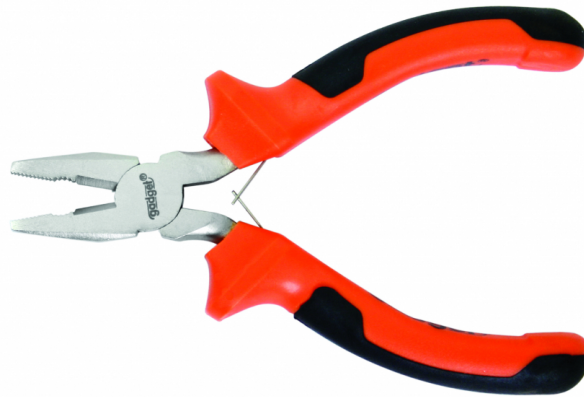

Mini cleste combinat 110mm GD

Numar articol: **212011**

Cod de bare: **3800123131851**

- ✓ Maner ergonomic Bi-material
- ✓ Muchii de taiere tratate termic prin inductie

TECHNICAL FEATURES

Parameter	Measure Unit	Value
Lungime (mm)	mm	110
Material		Cr-V
Tip		Mini Combinat