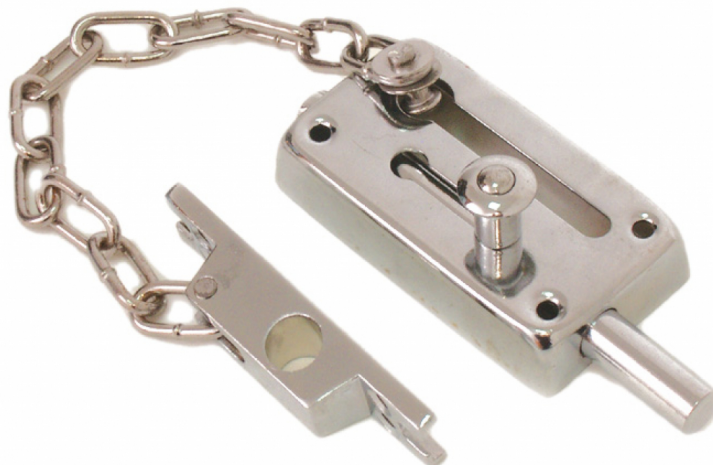

## Верига за врата с резе BS

Артикулен номер: **530502**

Баркод: **3800123129353**

✓ Кръглозвенна верига с  
заклучващ механизъм

### ТЕХНИЧЕСКИ ХАРАКТЕРИСТИКИ

Параметър	Мерна единица	Стойност
Дължина (m)	m	0.16