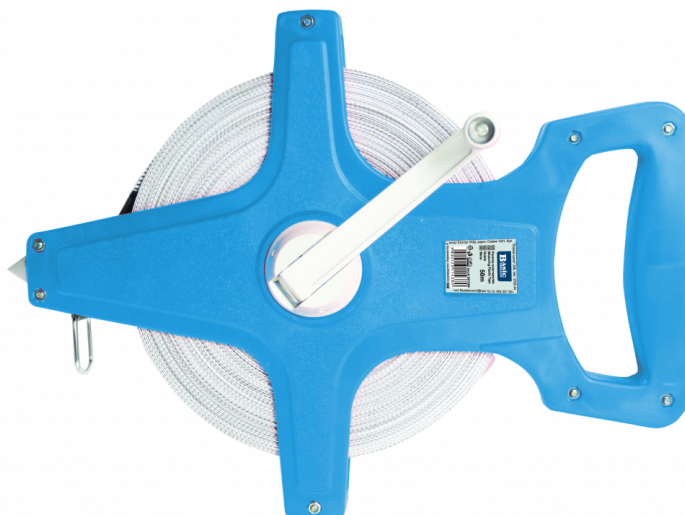

Ruleta 50m BS

Numar articol: **261304**

Cod de bare: **3800123114380**

- ✓ Banda de plastic cu inel la capat
- ✓ Maner de blocare rapida

TECHNICAL FEATURES

Parameter	Measure Unit	Value
Captuseala pe ambele fete		NU
Lungime curea (m)	m	50
Magnet		NU
Latime banda (mm)	mm	15
Invelis lama		Standard
Precizie		Class 2

LOGISTICS INFORMATION

Tipul ambalajului	Cantitate	Inaltime Lungime Inaltime	Volum	Net Brut Tara	Cod de bare
buc	1 buc	21 x 31 x 4.7004 cm	0.00306 m3	0.5400 - 0.6200 - 0.0800 kg	3800123114380
bax	24 buc	32 x 51 x 45 cm	0.07344 m3	14.8800 - 14.8800 - 0.0000 kg	38001231143804