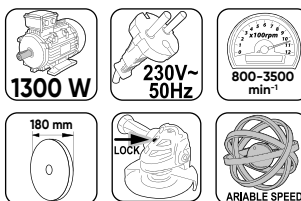

ПОЛИРМАШИНА RDI-PC05

арт №: 041301