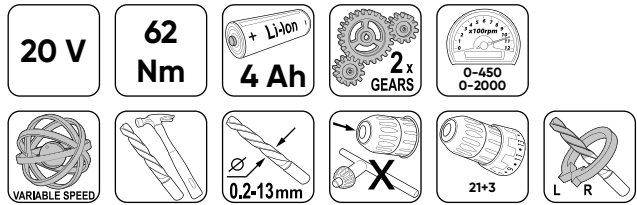

RAIDER

БОРМАШИНА УДАРНА**RDI-CDB01**

арт №: 011501

**УДАРНА****БЕЗЧЕТКОВ****БОРМАШИНА УДАРНА****RDI-CDB02**

арт №: 011502

**УДАРНА****БЕЗЧЕТКОВ**

ГАЙКОВЕРТ

RDI-IBW03