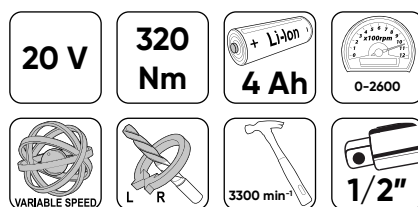

арт №: 031303

БЕЗЧЕТКОВ

ГАЙКОВЕРТ

RDI-IBW01

арт №: 031301

БЕЗЧЕТКОВ

**ГАЙКОВЕРТ****RDI-IBW04**

арт №: 031304