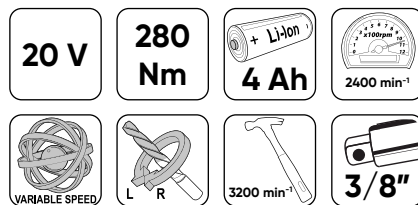

ГАЙКОВЕРТ

RDI-IBW03

арт №: 031303

БЕЗЧЕТКОВ