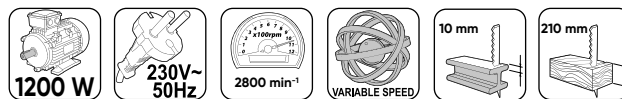

арт №: 052902

**БЪРЗА СМЯНА
НА НОЖЧЕТО**

**ФУНКЦИЯ
МАХАЛО**

ТРИОН САБЛЕН RDI-RS30

арт №: 052903

ГАРАНЦИЯ
3
ГОДИНИ**ЦИРКУЛЯР РЪЧЕН**
RDI-CS27

арт №: 052601

**ДИСК ЗА ЦИРКУЛЯР**
235X48TX30MM ЗА
RDI-CS27