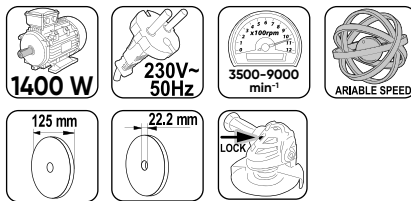

ANGLE GRINDER
RDI-AG57

арт №: 021103

АНТИВИБРАЦИОННА
ДРЪЖКА