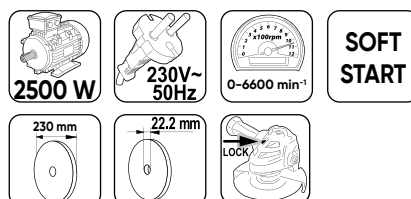

ЪГЛОШЛАЙФ RDI-AG71

арт №: 021202

ANGLE GRINDER
RDI-AG57

арт №: 021103

**АНТИВИБРАЦИОННА**
ДРЪЖКА**ЪГЛОШЛАЙФ**
RDI-AG48L

арт №: 021201

**АНТИВИБРАЦИОННА**
ДРЪЖКА

ПОЛИРМАШИНА RDI-PC05