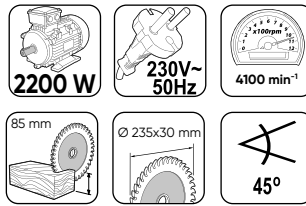

арт №: 052902

**БЪРЗА СМЯНА
НА НОЖЧЕТО**

**ФУНКЦИЯ
МАХАЛО**

ТРИОН САБЛЕН RDI-RS30

арт №: 052903

ГАРАНЦИЯ
3
ГОДИНИ**ЦИРКУЛЯР РЪЧЕН**
RDI-CS27

арт №: 052601

**ДИСК ЗА ЦИРКУЛЯР**
235X48TX30MM ЗА
RDI-CS27