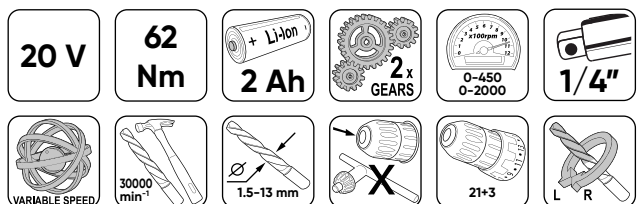

RAIDER

БОРМАШИНА УДАРНА**RDI-CDB01**

арт №: 011501

**УДАРНА****БЕЗЧЕТКОВ****БОРМАШИНА УДАРНА****RDI-CDB02**

арт №: 011502

**УДАРНА****БЕЗЧЕТКОВ**

ГАЙКОВЕРТ

RDI-IBW03