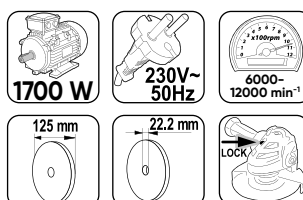

ЪГЛОШЛАЙФ RDI-AG71

арт №: 021202