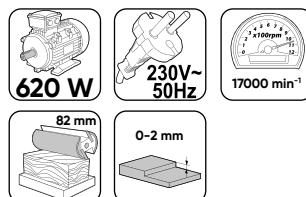

РЕНДЕ ЕЛЕКТРИЧЕСКО
RDI-EP14

арт №: 052701

НОЖОВЕ ЗА РЕНДЕ ЕЛ.
82X29X3MM 2БР. HSS K-T
ЗА

RDI-EP14

арт №: 155611