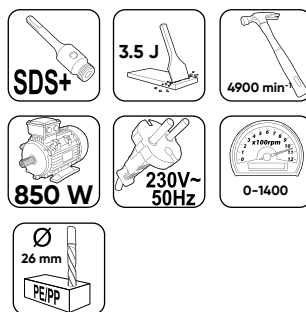

арт №: 011403

КОМПАКТЕН
КОРПУС

РЕГУЛИРАНЕ
НА
ОБОРОТИТЕ

АНТИВИБРА-
ЦИОННА
СИСТЕМА

ФИЛТЪР ЗА
RDI-HD49

арт №: 499803

ПЕРФОРАТОР

RDI-HD45