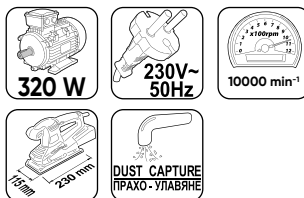

ВИБРОШЛАЙФ RDI-SA25

арт №: 041402