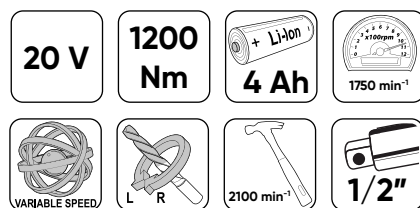

**БЕЗЧЕТКОВ****ГАЙКОВЕРТ****RDI-IBW05**

арт №: 031305

**БЕЗЧЕТКОВ**

ГАЙКОВЕРТ

RDI-IBW02

арт №: 031302

БЕЗЧЕТКОВ

ЪГЛОШЛАЙФ