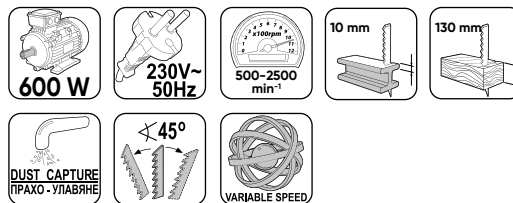

арт №: 052902

**БЪРЗА СМЯНА
НА НОЖЧЕТО**

**ФУНКЦИЯ
МАХАЛО**

ТРИОН САБЛЕН RDI-RS30

арт №: 052903

ГАРАНЦИЯ
3
ГОДИНИ**ЦИРКУЛЯР РЪЧЕН**
RDI-CS27

арт №: 052601

**ДИСК ЗА ЦИРКУЛЯР**
235X48TX30MM ЗА
RDI-CS27