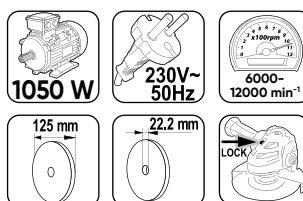

**ДЛЕТО-ШИЛО HEX 30MM
400MM**

арт №: 154012

**ЪГЛОШЛАЙФ
RDI-AG56**

арт №: 021102

**ФИЛТЪР
ЗА ПРАХ****ФИЛТЪР ЗА
RDI-AG56**

арт №: 499802

ЪГЛОШЛАЙФ RDI-AG47

арт №: 021101