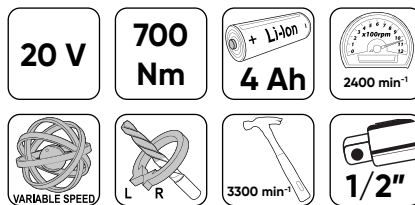

ГАЙКОВЕРТ

RDI-IBW05

арт №: 031305