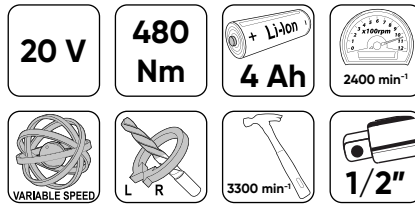

ГАЙКОВЕРТ

RDI-IBW04

арт №: 031304

БЕЗЧЕТКОВ