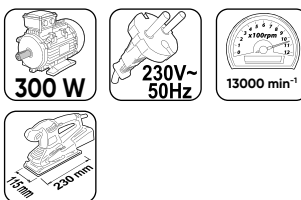

ВИБРОШЛАЙФ RDI-SA25

арт №: 041401