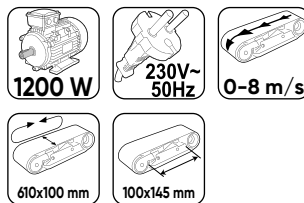

арт №: 163142

ГАРАНЦИЯ
3
ГОДИНИ**РЕНДЕ ЕЛЕКТРИЧЕСКО**
RDI-EP14

арт №: 052701

**НОЖОВЕ ЗА РЕНДЕ ЕЛ.**
82X29X3MM 2БР. HSS K-T
ЗА**RDI-EP14**

арт №: 155611

ШЛАЙФ ЛЕНТОВ

RDI-BS08

арт №: 053001