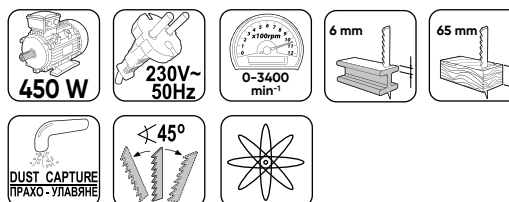

ПРОБОДЕН ТРИОН RDI-JS29

арт №: 052901