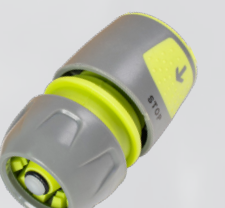

**Luxe**

404303

404302

404301

404300

**Strong**

**Culture**

АДАПТЕР ЗА КРАН - ДВУКАНАЛЕН LUXE, арт. № 403404  
 FAUCET ADAPTER - TWO-CHANNEL LUXE/ ADAPTOR ROBINET 2 CAI