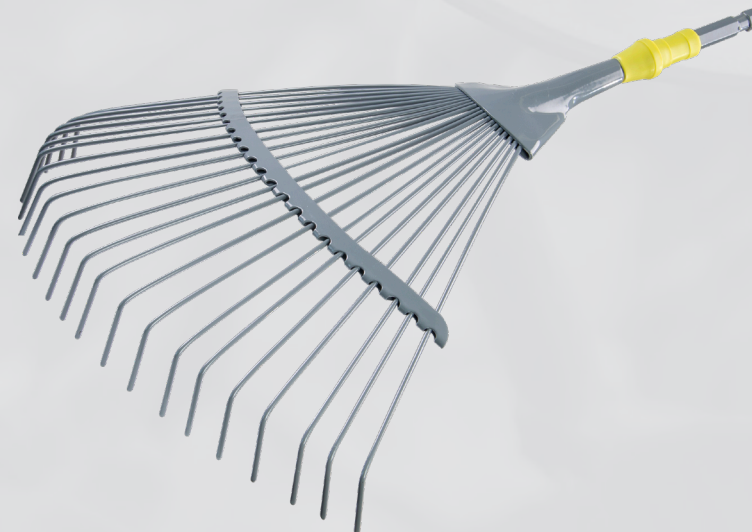

МОТИЧКА SMART CONNECT,
арт. № 407014
ROUND SHOVEL COMFORT GX CAZMA
CU COADA COMFORT

ГРЕБЛО ТИП ВЕТРИЛО SMART CONNECT, арт. № 407013
ROUND SHOVEL COMFORT GX CAZMA CU COADA COMFORT GX