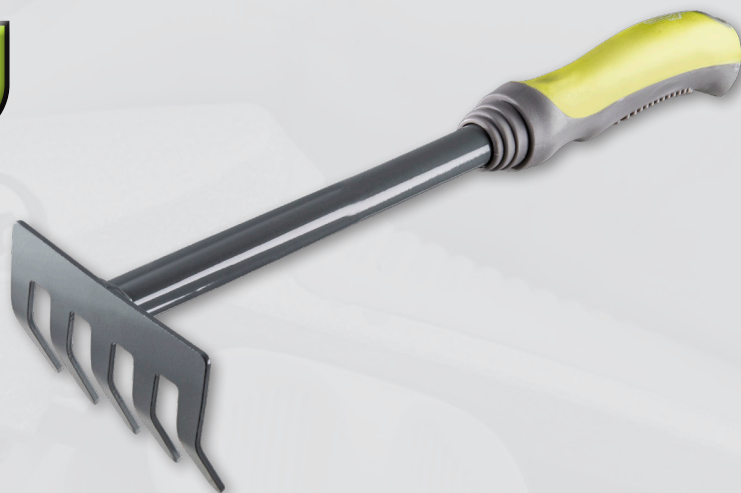

МАЛКИ ГРАДИНСКИ ИНСТРУМЕНТИ/CULTIVATION TOOLS

ГРЕБЛО CLASSIC, арт. № 407003
AN OAR CLASSIC/ GREBLA DE MANA PT FRUNZE