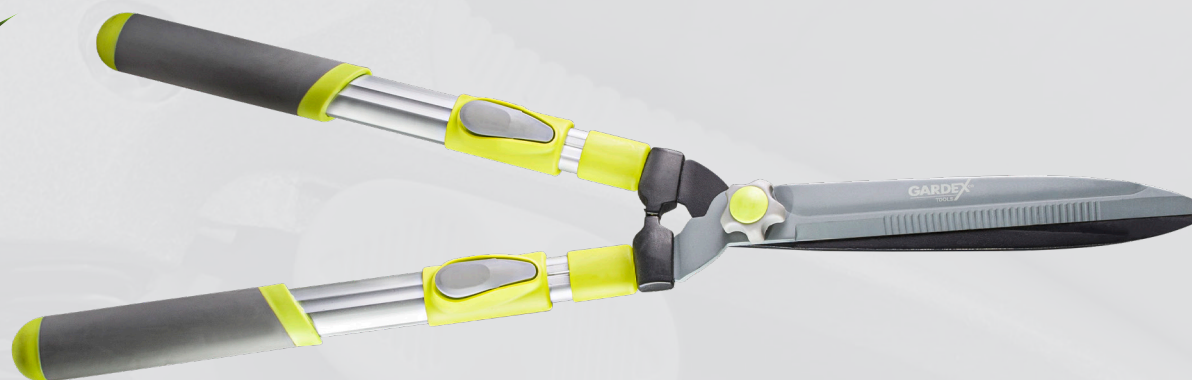

НОЖИЦИ ЗА ХРАСТИ/HEDGE SHEARS

НОЖИЦА ЗА ХРАСТИ LUXE, арт. № 402700
HEDGE SHEARS LUXE/ FOARFECA PENTRU GARD VIU

700-905
mm

TEFLON

PP+TPR

ALU

25
YEARS
WARRANTY